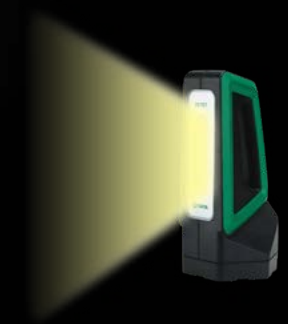

# 聚 / 泛光两用探照灯

新品上市  
NEW ARRIVAL

16小时(最长)  
长续航

500米  
远射

0.61公斤  
轻

500米

90767

▲ 本品属易耗品，不属于世达终身保用范围

- 前端 500 流明 / 500 米远射聚光灯
- 正面暖色 800 流明泛光灯，带红光警示
- 长按5秒可开启无级调光，任意调节亮度
- USB电源输出端口，可给外部充电
- 4×18650 3.7V 8800毫安 高性能锂电充电电池

电量指示灯

正面暖色泛光灯

USB输出

前置远射聚光灯

\* 长按开关转至无级调光功能，灯闪两下时，表示已调至最低亮或者最高亮

**新品上市**  
NEW ARRIVAL

# 快接式 3合1可换头手电筒

90736

▲ 本品属易耗品，不属于世达终身保用范围

1

## 可变焦灯头

320流明  
聚光：140米

2