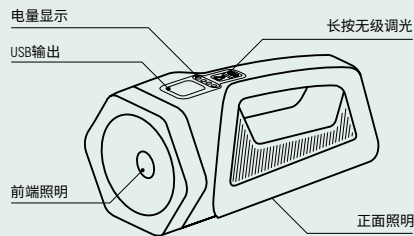

# 聚 / 泛光两用探照灯

新品上市  
NEW ARRIVAL

16小时(最长)  
长续航

500米  
远射

0.61公斤  
轻

500米

90767

▲ 本品属易耗品，不属于世达终身保用范围

# 快接式 3合1可换头手电筒

90736

▲ 本品属易耗品，不属于世达终身保用范围

1